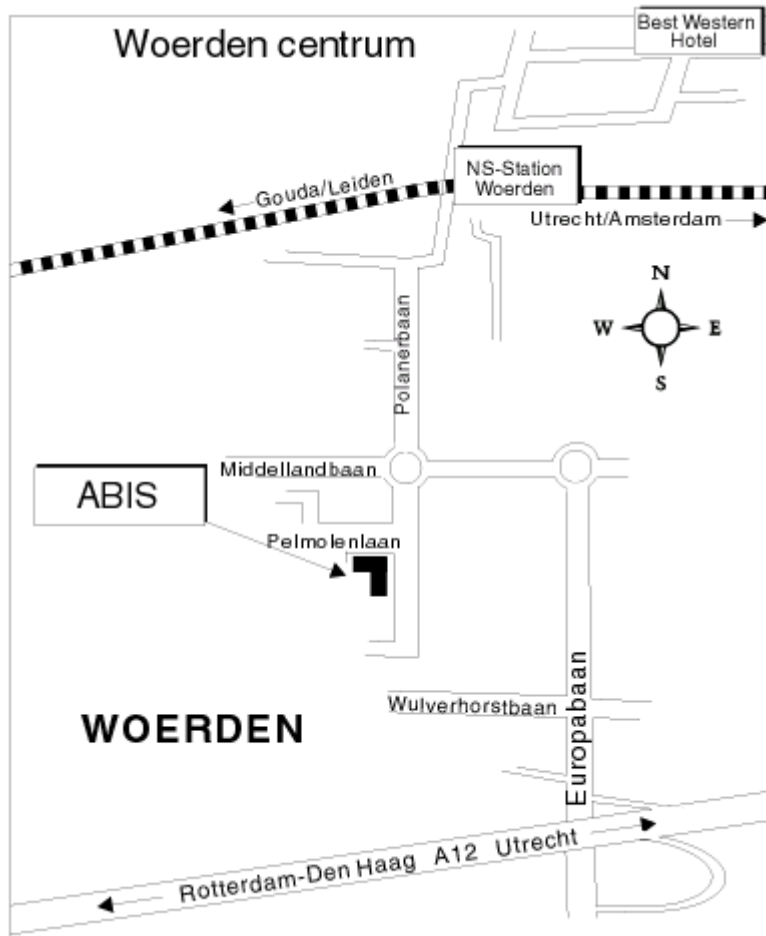

Route Woerden

IBLC is gevestigd in het pand van **ABIS Training & Consulting**:

Pelmolenlaan 1-K
3447 GW Woerden
tel. 06 – 20 30 13 11, bgg 040 - 248 67 71

Met het openbaar vervoer:

Vanaf het NS-station is het circa 15 minuten lopen naar het ABIS gebouw.

Met de auto:

1. Volg de A12 Utrecht - Rotterdam - Den Haag tot afslag Woerden.
2. Volg de Europabaan tot aan de rotonde en volg deze driekwart rond.
3. Bij de volgende rotonde opnieuw driekwart rond en dan eerste straat rechts (Pelmolenlaan).
4. Op de hoek ziet u een gebouw met gele pilaren; hierin is ABIS/IBLC gevestigd op de 2e etage.
5. Parkeerplaats: er zijn een beperkt aantal parkeerplaatsen voorzien voor ABIS klanten. Indien deze bezet zijn kun je in de straten in de omgeving van ABIS parkeren. Wij verzoeken iedereen in geen enkel geval de auto te parkeren op plaatsen bedoeld voor de medehuurd van het gebouw.