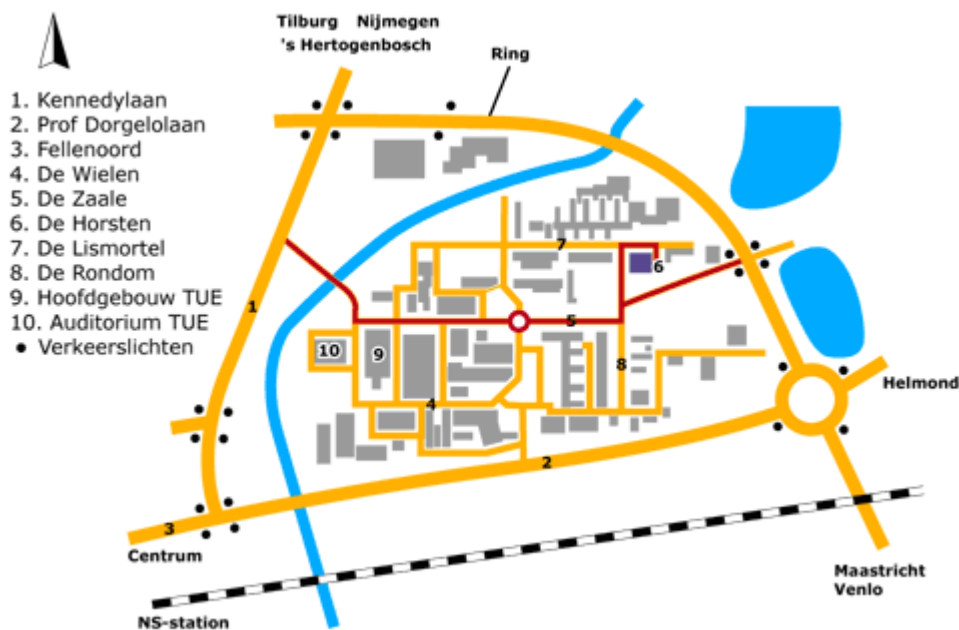

Routebeschrijving

Lopend of per Taxi vanaf NS-station Eindhoven

Lopend (ca. 20 min.): Verlaat het station aan de noordkant (de buszijde) en ga schuin rechts richting de TUE campus (via J.F. Kennedylaan, rechts De Wielen in; zie kaartje). Volg op de campus de borden 'Overige Gebouwen' tot u de richtingsborden MultiMedia Paviljoen (MMP) ziet en volg deze richtingaanwijzingen (het MMP is nabij het Bedrijfskunde-paviljoen gelegen). De hoofdingang van het MMP bevindt zich aan de oostzijde.

(Trein-)taxi's: Deze zijn te vinden aan de zuidzijde (stadszijde) van het station.

Auto: A2/A58 vanaf Den Bosch/Tilburg

Neem, komende vanaf de A2/N2, bij knooppunt Ekkersweijer de A58, richting Centrum/Helmond (J.F. Kennedylaan). Ga na ca. 4 km bij de grote kruising links, de borden richting Helmond aanhoudend (zie "ring" op het kaartje). Ga na een ruime bocht bij het eerste kruispunt rechtsaf (afslag Technische Universiteit, straatnaam: De Zaale). Ga op de TUE campus bij de t-splitsing rechts en daarna nog 2 maal rechts. U gaat dan om het MultiMedia Paviljoen (MMP) heen. Hier treft u de hoofdingang van het MMP aan.

Auto: A2/A67 vanaf Maastricht/Venlo/Antwerpen

Ga, komende vanaf de A2/A67, bij knooppunt Leenderheide richting Centrum. Ga bij de rotonde (Floraplein) rechtdoor en ga rechts bij de kruising met de ringweg (Piuslaan, volg de borden richting Helmond.) Volg de ringweg (over kanaal, onder het spoor door). Ga bij de grote rotonde (Insulindeplein, de Berenkuil) rechtdoor. Zie kaartje. Ga direct hierna bij het kruispunt linksaf (afslag Technische Universiteit, straatnaam: De Zaale). Ga op de TUE campus bij de t-splitsing rechts en daarna nog 2 maal rechts. U gaat dan om het MultiMedia Paviljoen (MMP) heen. Hier treft u de hoofdingang van het MMP aan.